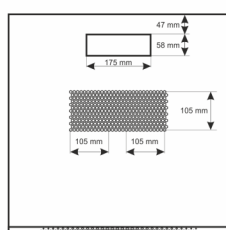

## PRZEZNACZENIE

Szafa RACK 19" umożliwia integrację systemów CCTV, KD, SSWiN, RTV, LAN itp. w małych firmach lub domach. Przeznaczona jest do montażu urządzeń produkowanych w obudowach w standardzie 19". Szafy RACK zapewniają estetyczny montaż urządzeń oraz zabezpieczają je przed mechanicznymi uszkodzeniami.

## DANE TECHNICZNE

<b>Wymiary montażowe:</b>	19" x 12U
<b>Wymiary:</b>	600 x 635 x 600 [mm, +/-2]
<b>Wykonanie:</b>	stal walcowana na zimno SPCC, 0.6mm, 0.8mm, 1mm, RAL7035 (szary), metalowa profile RACK - 1,0mm rama szafy - 0,8mm płyta górna i dolna - 0,6mm drzwi frontowe - 0,6mm / 4mm szkło hartowane drzwi boczne - 0,6mm panel tylny - 0,6mm
<b>Obciążenie statyczne:</b>	50 [kg]
<b>Zamykanie:</b>	drzwi frontowe - zamek (RAZ-G2, ten sam kod) drzwi boczne - Click
<b>Zastosowanie:</b>	do wewnątrz
<b>Stopień ochrony EN60529:</b>	IP 20
<b>Waga:</b>	16.6 / 18.6 [kg]
<b>Typ Szafy:</b>	wisząca do złożenia
<b>Uwagi:</b>	możliwość zmiany rozstawu pomiędzy profilami RACK 19" - przód - tył otwory wentylacyjne w płycie górnej (2 x 105x105mm - wymiar montażowy) wpusty kablowe w płycie dolnej i górnej szafy (175x58mm) możliwość przełożenia drzwiczek lewa prawa możliwość montażu kółek
<b>Gwarancja:</b>	2 lata
<b>Deklaracje:</b>	CE