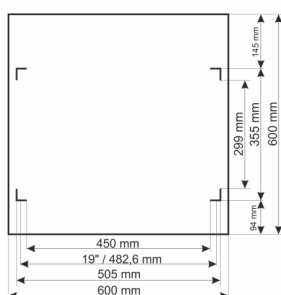

Kod: **RWA1266-G v.1.0 / I**  
 Nazwa: **Szafa RACK 12U / 19" wisząca do złożenia 600x600 szara**

## PRZEZNACZENIE

Szafa RACK 19" umożliwia integrację systemów CCTV, KD, SSWiN, RTV, LAN itp. w małych firmach lub domach. Przeznaczona jest do montażu urządzeń produkowanych w obudowach w standardzie 19". Szafy RACK zapewniają estetyczny montaż urządzeń oraz zabezpieczają je przed mechanicznymi uszkodzeniami.

## DANE TECHNICZNE

<b>Wymiary montażowe:</b>	19" x 12U
<b>Wymiary:</b>	600 x 635 x 600 [mm, +/-2]
<b>Wykonanie:</b>	stal walcowana na zimno SPCC, 0.6mm, 0.8mm, 1mm, RAL7035 (szary), metalowa profile RACK - 1,0mm rama szafy - 0,8mm płyta górna i dolna - 0,6mm drzwi frontowe - 0,6mm / 4mm szkło hartowane drzwi boczne - 0,6mm panel tylny - 0,6mm
<b>Obciążenie statyczne:</b>	50 [kg]
<b>Zamykanie:</b>	drzwi frontowe - zamek (RAZ-G2, ten sam kod) drzwi boczne - Click
<b>Zastosowanie:</b>	do wewnątrz
<b>Stopień ochrony EN60529:</b>	IP 20
<b>Waga:</b>	16.6 / 18.6 [kg]
<b>Typ Szafy:</b>	wisząca do złożenia
<b>Uwagi:</b>	możliwość zmiany rozstawu pomiędzy profilami RACK 19" - przód - tył otwory wentylacyjne w płycie górnej (2 x 105x105mm - wymiar montażowy) wpusty kablowe w płycie dolnej i górnej szafy (175x58mm) możliwość przełożenia drzwiczek lewa prawa możliwość montażu kółek
<b>Gwarancja:</b>	2 lata
<b>Deklaracje:</b>	CE