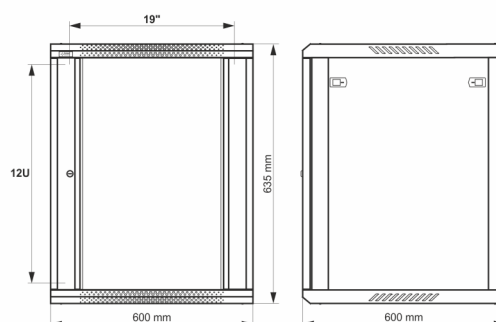

Kod: **RWA1266-G v.1.0 / I**  
 Nazwa: **Szafa RACK 12U / 19" wisząca do złożenia 600x600 szara**

## PRZEZNACZENIE

Szafa RACK 19" umożliwia integrację systemów CCTV, KD, SSWiN, RTV, LAN itp. w małych firmach lub domach. Przeznaczona jest do montażu urządzeń produkowanych w obudowach w standardzie 19". Szafy RACK zapewniają estetyczny montaż urządzeń oraz zabezpieczają je przed mechanicznymi uszkodzeniami.

## DANE TECHNICZNE

<b>Wymiary montażowe:</b>	19" x 12U
<b>Wymiary:</b>	600 x 635 x 600 [mm, +/-2]
<b>Wykonanie:</b>	stal walcowana na zimno SPCC, 0.6mm, 0.8mm, 1mm, RAL7035 (szary), metalowa profile RACK - 1,0mm rama szafy - 0,8mm płyta górna i dolna - 0,6mm drzwi frontowe - 0,6mm / 4mm szkło hartowane drzwi boczne - 0,6mm panel tylny - 0,6mm
<b>Obciążenie statyczne:</b>	50 [kg]
<b>Zamykanie:</b>	drzwi frontowe - zamek (RAZ-G2, ten sam kod) drzwi boczne - Click
<b>Zastosowanie:</b>	do wewnątrz
<b>Stopień ochrony EN60529:</b>	IP 20
<b>Waga:</b>	16.6 / 18.6 [kg]
<b>Typ Szafy:</b>	wisząca do złożenia
<b>Uwagi:</b>	możliwość zmiany rozstawu pomiędzy profilami RACK 19" - przód - tył otwory wentylacyjne w płycie górnej (2 x 105x105mm - wymiar montażowy) wpusty kablowe w płycie dolnej i górnej szafy (175x58mm) możliwość przełożenia drzwiczek lewa prawa możliwość montażu kółek
<b>Gwarancja:</b>	2 lata
<b>Deklaracje:</b>	CE